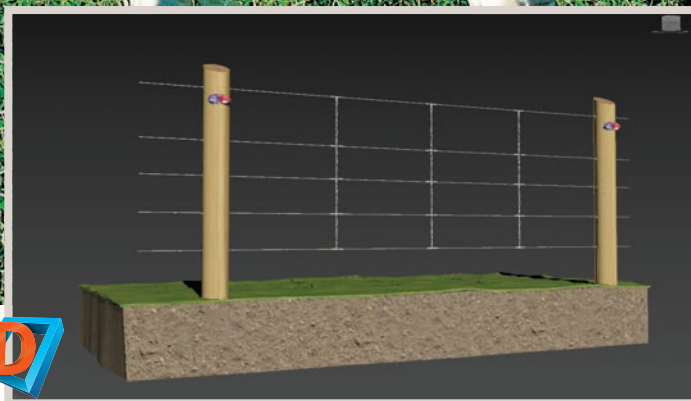

*Impacto animal

Púas Finquero® Especificaciones

Longitud	Calibre 14	200 m / 350m /500m
Carga mínima de ruptura	Calibre 14	250 Kgf*
Galvanizado	1 capa de Zinc	
Distancia entre las púas	152 mm	
Torsión de los hilos	Continua	

*Impacto animal

Recomendados para:

Accesorios: Fijadores Econet y Grapas Puma®.

* Abra la aplicación **Belgo 3D** y coloque su smartphone sobre la imagen.

Ovalado

Soporta y cuida.

- Ideal para terrenos planos.
- Para ganaderías de carne y leche.
- Resistente, de fácil manejo y dura más.
- No necesita energía.
- No maltrata la piel de los animales.