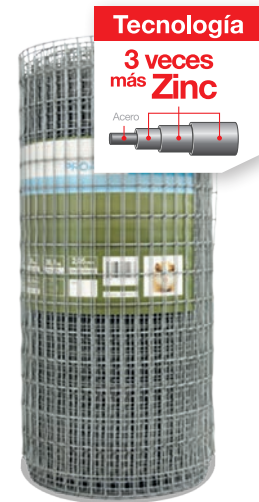

Especificaciones

	Calibre Alambre Long./Trans (BWG)	Longitud 30 m			
		0.76 m	mm	1.01 m	mm
Altura					
Apertura pulgadas	16/18	1x ½"	25x13	1x½"	25x13
Apertura en milímetros	14/16	2 X ½"	50x13		
	14	2x1"	50x25		
Galvanizado		3 capas de Zinc