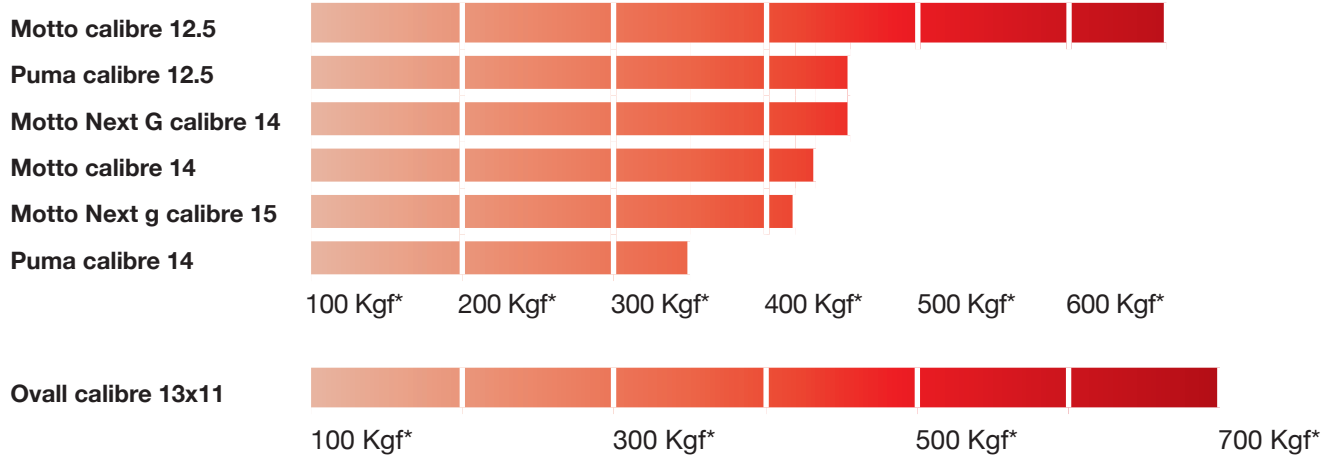

Funicular

- Alambre de acero, útil en el transporte de frutos en terrenos planos.

Especificaciones

Diámetro	11,11mm
SAE	1045
Presentación	Rollo 250 Kg. peso

Carga de ruptura alambre de púas

Carga de ruptura cercas eléctricas y oval

Aplicaciones		Alambre de púas	Cercas eléctricas	Malla graduada	Malla multiusos
Especies	Ganadería	○ ○ ○	○ ○ ○	—	—
	Equinos	○ ○	○ ○ ○	—	—
	Búfalos	○ ○ ○	○ ○ ○	—	—
	Ovinos y caprinos	○ ○	○ ○	○ ○ ○	—
	Especies menores (Perros, gallinas)	—	—	○ ○ ○	○ ○
	Especies menores (Cuyes, conejos, aves ornamentales)	—	—	—	○ ○ ○