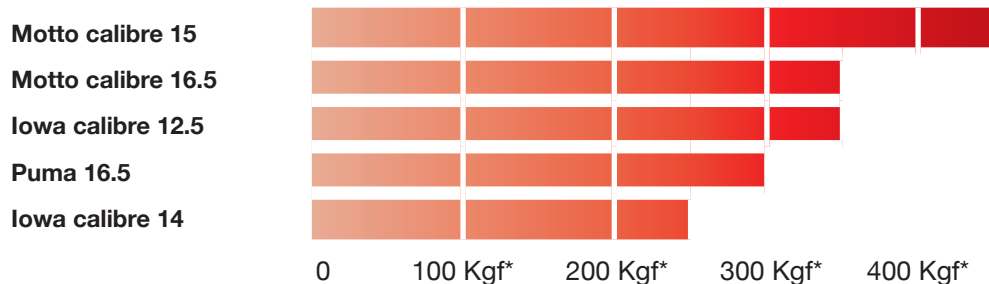

Funicular

- Alambre de acero, útil en el transporte de frutos en terrenos planos.

Especificaciones

Diámetro	11,11mm
SAE	1045
Presentación	Rollo 250 Kg. peso

Carga de ruptura alambre de púas

Carga de ruptura cercas eléctricas y oval