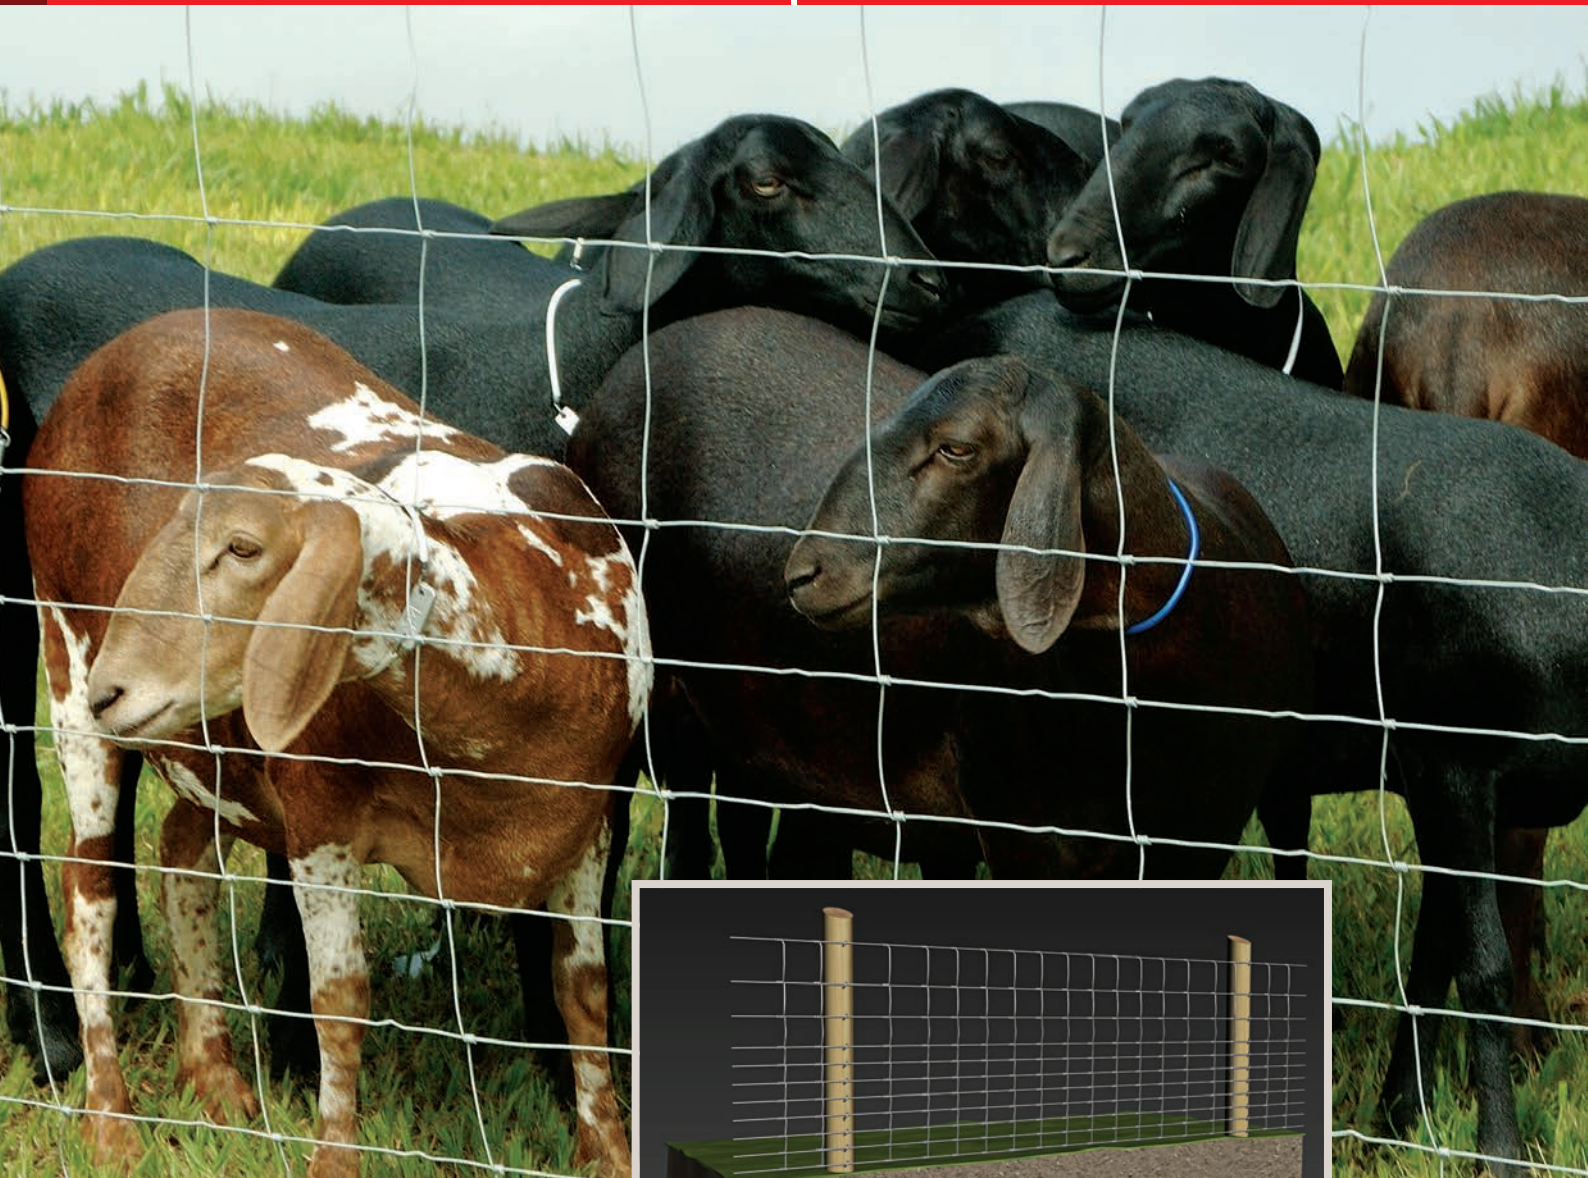

Galvanizadas: más durables y retrasan la oxidación.

* Abra la aplicación **Belgo 3D** y coloque su smartphone sobre la imagen.

Malla Graduada

- Resistente a la oxidación, de estructura fuerte, moldable y económica.
- Instalación fácil y rápida.
- Ideal para ovinos, caprinos y animales de medio porte.
- Permite la visibilidad hacia el interior del cerramiento.

- Estructura fuerte y moldeable.
- Instalación fácil y rápida.
- Ideal para Ovinos, Caprinos y animales de porte mediano y grande.
- Ideal para cercar cultivos, jardines y viviendas para evitar el ingreso de animales.
- Permite la visibilidad hacia el interior del cerramiento.
- Fácil de transportar.
- Calibres: Bordes: C10,5 y Tejido: C14