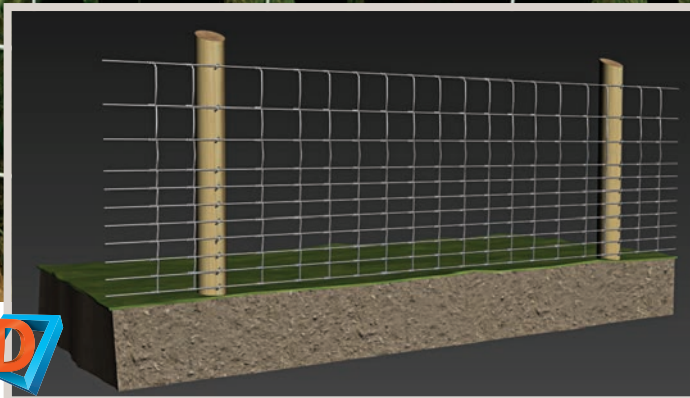

Galvanizadas: más durables y retrasan la oxidación.

* Abra la aplicación **Belgo 3D** y coloque su smartphone sobre la imagen.

Malla Graduada

- Resistente a la oxidación, de estructura fuerte, moldable y económica.
- Instalación fácil y rápida.
- Ideal para ovinos, caprinos y animales de medio porte.
- Permite la visibilidad hacia el interior del cerramiento.